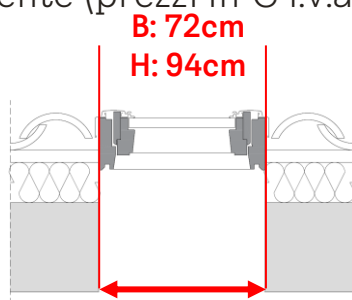

Listino prezzi fuori misura

Tende interne

Validità dal 1° Marzo 2023

COME CONSULTARE IL LISTINO

1. Definire le **dimensioni di telaio esterno della finestra** per tetti fuori misura a seguito del rilievo effettuato in cantiere
2. Individuare il range di larghezze ed altezze nella tabella corrispondente
3. Trovare il prezzo corrispondente (prezzi in € i.v.a. esclusa)

PREZZO €/CAD		LARGHEZZA TELAIO ESTERNO (cm)					
		47-54	55-65	66-76	77-86	87-106	107-134
ALTEZZA TELAIO ESTERNO (cm)	50-98	134	148	163	176	198	232
	99-140	n.d.	210	228	240	263	295
	141-160	n.d.	n.d.	260	275	295	327
	161-174	n.d.	n.d.	285	299	n.d.	n.d.
	175-180	n.d.	n.d.	n.d.	312	n.d.	n.d.

Produzione: 9gg

PREZZO €/CAD		LARGHEZZA TELAIO ESTERNO (cm)					
		47-54	55-65	66-76	77-86	87-106	107-134
ALTEZZA TELAIO ESTERNO (cm)	50-98	n.d.	248	263	276	298	332
	99-138	n.d.	310	328	340	363	395
	139-160	n.d.	n.d.	360	375	395	427
	161-174	n.d.	n.d.	385	399	n.d.	n.d.
	175-179	n.d.	n.d.	n.d.	412	n.d.	n.d.

1028

Produzione: 7gg

PREZZO €/CAD		LARGHEZZA TELAIO ESTERNO (cm)					
		47-54	55-65	66-76	77-86	87-106	107-134
ALTEZZA TELAIO ESTERNO (cm)	50-98	134	148	163	176	198	232
	99-140	n.d.	210	228	240	263	295
	141-160	n.d.	n.d.	260	275	295	327
	161-174	n.d.	n.d.	285	299	n.d.	n.d.
	175-180	n.d.	n.d.	n.d.	312	n.d.	n.d.