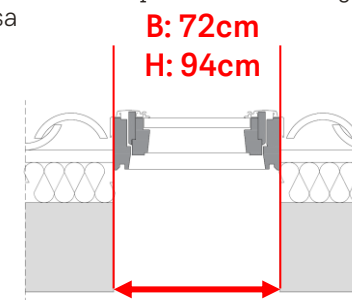

4. Per individuare la tenda interna da abbinare associare larghezza ed altezza della finestra fuori misura correlata (in base al range di misure proposto)
5. Trovare il prezzo corrispondente (prezzi in € i.v.a. esclusa)

NOTA: VELUX Italia S.p.a. si riserva di verificare le tempistiche di consegna indicate a listino a seguito di conferma del preventivo di spesa