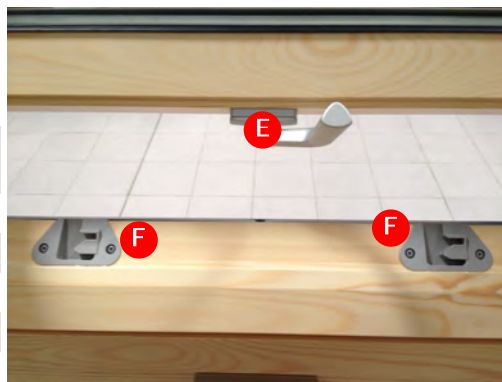

Maniglia inferiore e boccola per finestre a vasistas **E F**

Codice articolo	Descrizione	Giorni di produzione	Prezzo
028328 E	Maniglia inferiore per finestra GPU/GTU	immediata	41,00
F 029715	Boccola per maniglia della finestra GPU/GTU	immediata	5,50
028327 E	Maniglia inferiore per finestra GPL/GTL	immediata	41,00
F 029756	Boccola per maniglia della finestra GPL/GTL	immediata	3,30