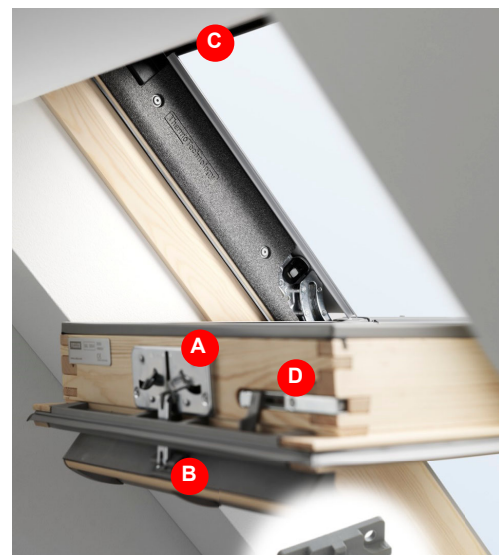

Serratura per GGL/GGU/GPL/GPU/GTL/GTU

Codice articolo	Descrizione	Giorni di produzione	Prezzo
1188765	Serratura per finestre a bilico o vasistas	immediata	9,30
025213	Gancio fisso con 2 viti per serratura su barra di manovra	immediata	7,00

Sconto per serratura

Codice articolo	Descrizione	Giorni di produzione	Prezzo
1290730	Sconto serratura GGU_K__	immediata	11,00
1290733	Sconto serratura GGL_K__	immediata	12,00
1387242	Sconto per serratura per finestre GPL/GPU/GTL/GTU	immediata	11,00

Chiavistello

Codice articolo	Descrizione	Giorni di produzione	Prezzo
010794	Chiavistello per finestre a bilico GGL	immediata	9,30
010788	Chiavistello per finestre a bilico GGU	immediata	9,30
010791	Chiavistello per finestre a vasistas GPL/GPU/GTL/GTU	Immediata	9,30

Maniglia inferiore e boccola per finestre a vasistas

Codice articolo	Descrizione	Giorni di produzione	Prezzo
028328	Maniglia inferiore per finestra GPU/GTU	immediata	44,00
029715	Boccola per maniglia della finestra GPU/GTU	immediata	5,90
028327	Maniglia inferiore per finestra GPL/GTL	immediata	44,00
029756	Boccola per maniglia della finestra GPL/GTL	immediata	3,50

Spugna per barra di manovra e ventilazione

Codice articolo	Descrizione	Giorni di produzione	Prezzo
ZZZ 220K	Kit per 2-5 finestre, composto da: 50 g di grasso per cerniera, 3 m di filtro, 3 m di spugna per maniglia, carta vetrata e biadesivo. Per finestre con codice misura alfanumerico CON la K (es. MK04)	immediata	33,00

Ferramenta per GXL/GXU

Codice articolo	Descrizione	Giorni di produzione	Prezzo
015211	Pistone per GXL e GXU misura FK06	immediata	36,00
015311	Pistone per GXU misura CK06	immediata	34,00
015223	Pistone per GXL misura MK04	immediata	29,00

Superlucernario GVT

Codice articolo	Descrizione	Giorni di produzione	Prezzo
790047	Braccetto per apertura Superlucernario GVT	immediata	24,00
023225	Maniglia per Superlucernaio GVT	immediata	35,00