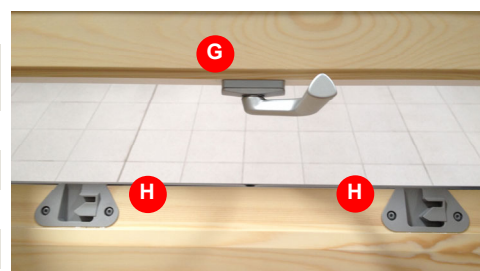

Serratura per GGL/GGU/GPL/GPU/GTL/GTU

Codice articolo	Descrizione	Giorni di produzione	Prezzo
1188765	Serratura per finestre a bilico o vasistas	immediata	9,30
025213	Gancio fisso con 2 viti per serratura su barra di manovra	immediata	7,00

Sconto per serratura

Codice articolo	Descrizione	Giorni di produzione	Prezzo
1290730	Sconto serratura GGU_K__	immediata	11,00
1290733	Sconto serratura GGL_K__	immediata	12,00
1387242	Sconto per serratura per finestre GPL/GPU/GTL/GTU	immediata	11,00

Chiavistello

Codice articolo	Descrizione	Giorni di produzione	Prezzo
010794	Chiavistello per finestre a bilico GGL	immediata	9,30
010788	Chiavistello per finestre a bilico GGU	immediata	9,30
010791	Chiavistello per finestre a vasistas GPL/GPU/GTL/GTU	Immediata	9,30

Maniglia inferiore e boccola per finestre a vasistas

Codice articolo	Descrizione	Giorni di produzione	Prezzo
028328	Maniglia inferiore per finestra GPU/GTU	immediata	44,00
029715	Boccola per maniglia della finestra GPU/GTU	immediata	5,90
028327	Maniglia inferiore per finestra GPL/GTL	immediata	44,00
029756	Boccola per maniglia della finestra GPL/GTL	immediata	3,50

Spugna per barra di manovra e ventilazione

Codice articolo	Descrizione	Giorni di produzione	Prezzo
ZZZ 220K	Kit per 2-5 finestre, composto da: 50 g di grasso per cerniera, 3 m di filtro, 3 m di spugna per maniglia, carta vetrata e biadesivo. Per finestre con codice misura alfanumerico CON la K (es. MK04)	immediata	33,00

Ferramenta per GXL/GXU

Codice articolo	Descrizione	Giorni di produzione	Prezzo
015211	Pistone per GXL e GXU misura FK06	immediata	36,00
015311	Pistone per GXU misura CK06	immediata	34,00
015223	Pistone per GXL misura MK04	immediata	29,00

Superlucernario GVT

Codice articolo	Descrizione	Giorni di produzione	Prezzo
790047	Braccetto per apertura Superlucernario GVT	immediata	24,00
023225	Maniglia per Superlucernaio GVT	immediata	35,00