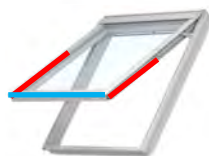

## Guarnizioni

Le guarnizioni non devono essere considerate come la soluzione per eventuali problemi di condensa e/o di infiltrazione, la loro funzione è infatti di isolamento acustico.  
Per suggerimenti sulla condensa e/o infiltrazioni, visita il sito [velux.it](http://velux.it).

### Guarnizioni per finestre in legno con codice misura numerico a 3 cifre (es. GGL 304 \*\*\*\*, GHL 104 \*\*\*\*)

GGL

Codice articolo	Descrizione	Giorni di produzione	Prezzo al m.
231065	Guarnizione di colore <b>nero</b> da inserire sui lati del battente come da disegno a lato ( <b>linea rossa</b> )	immediata	7,60
230215	Guarnizione di colore <b>nero</b> da inserire sui lati del battente/ telaio come da disegno a lato ( <b>linea azzurra</b> )	immediata	7,60